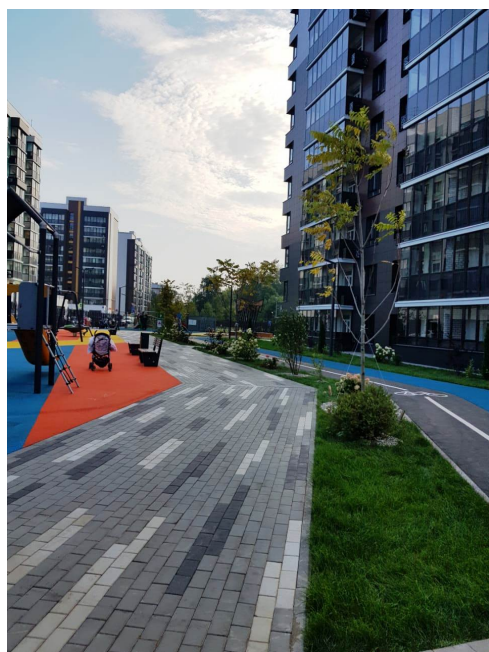

Ваш персональный менеджер

Петрухина Евгения Леонидовна

+7 (843) 240-42-41

9520405325

+7(952)040-53-25

vavilonrielt@yandex.ru